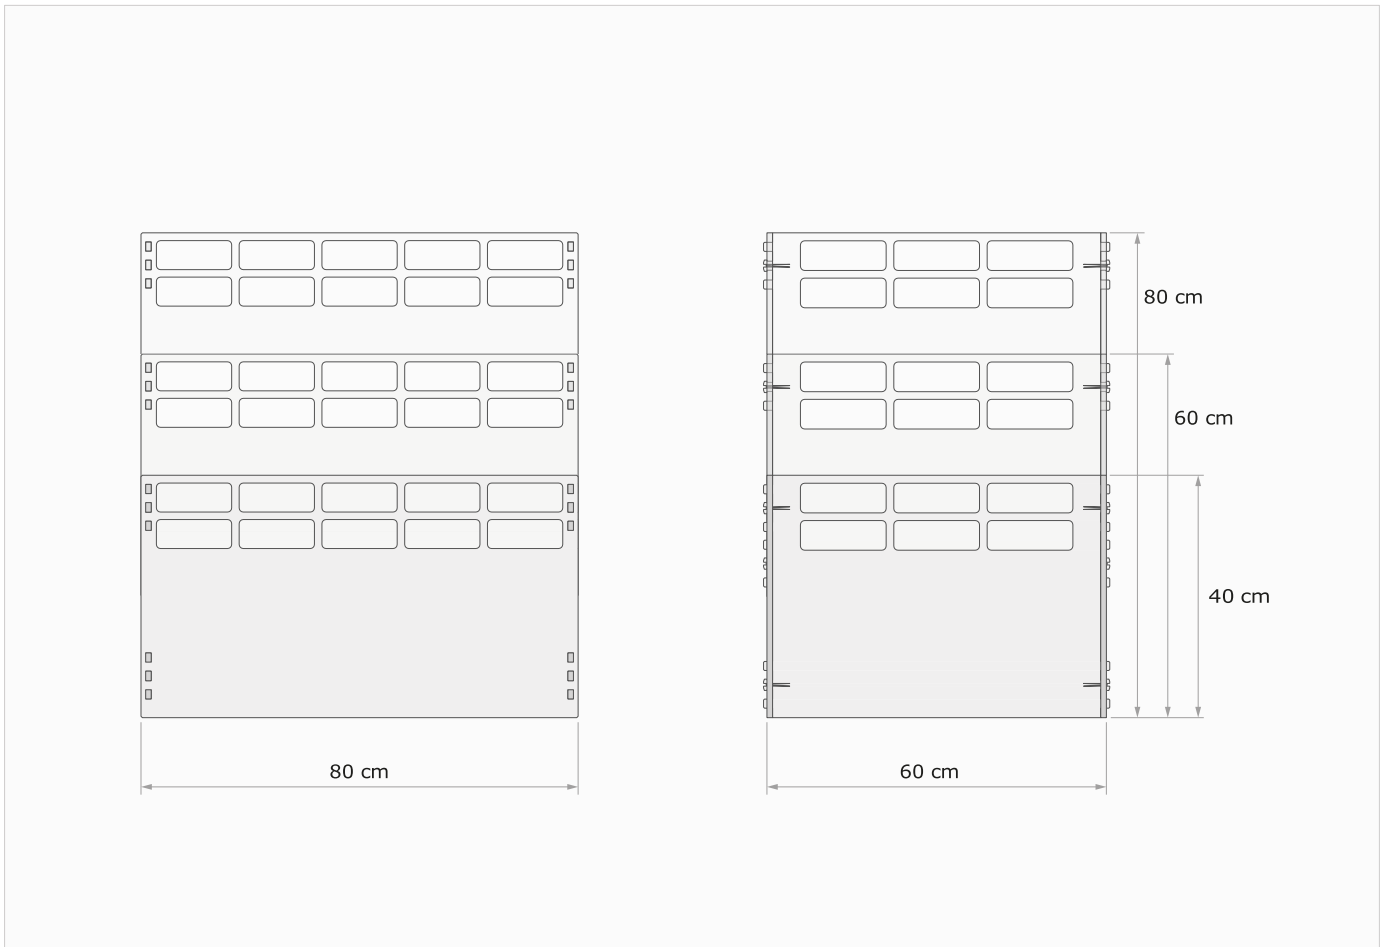

Islas

I 04

PLANO TÉCNICO ACOTADO

ESPECIFICACIONES TÉCNICAS

Referencia	I 04
Categoría	Box pallet
Tipo	Cesta de producto regulable en altura
Material	MDF 10 mm
Alto	80/60/40 cm
Ancho	80 cm
Fondo	60 cm
Sostenibilidad	Reutilizable / Reparable / Reciclable

DESCRIPCIÓN

Pensado para productos de peso medio y ligeros. Capacidad optimizada y buena visibilidad lateral. Balda ajustable en altura.

Haz tu pedido: + 34 693 69 82 59 / info@clickbyvisually.com