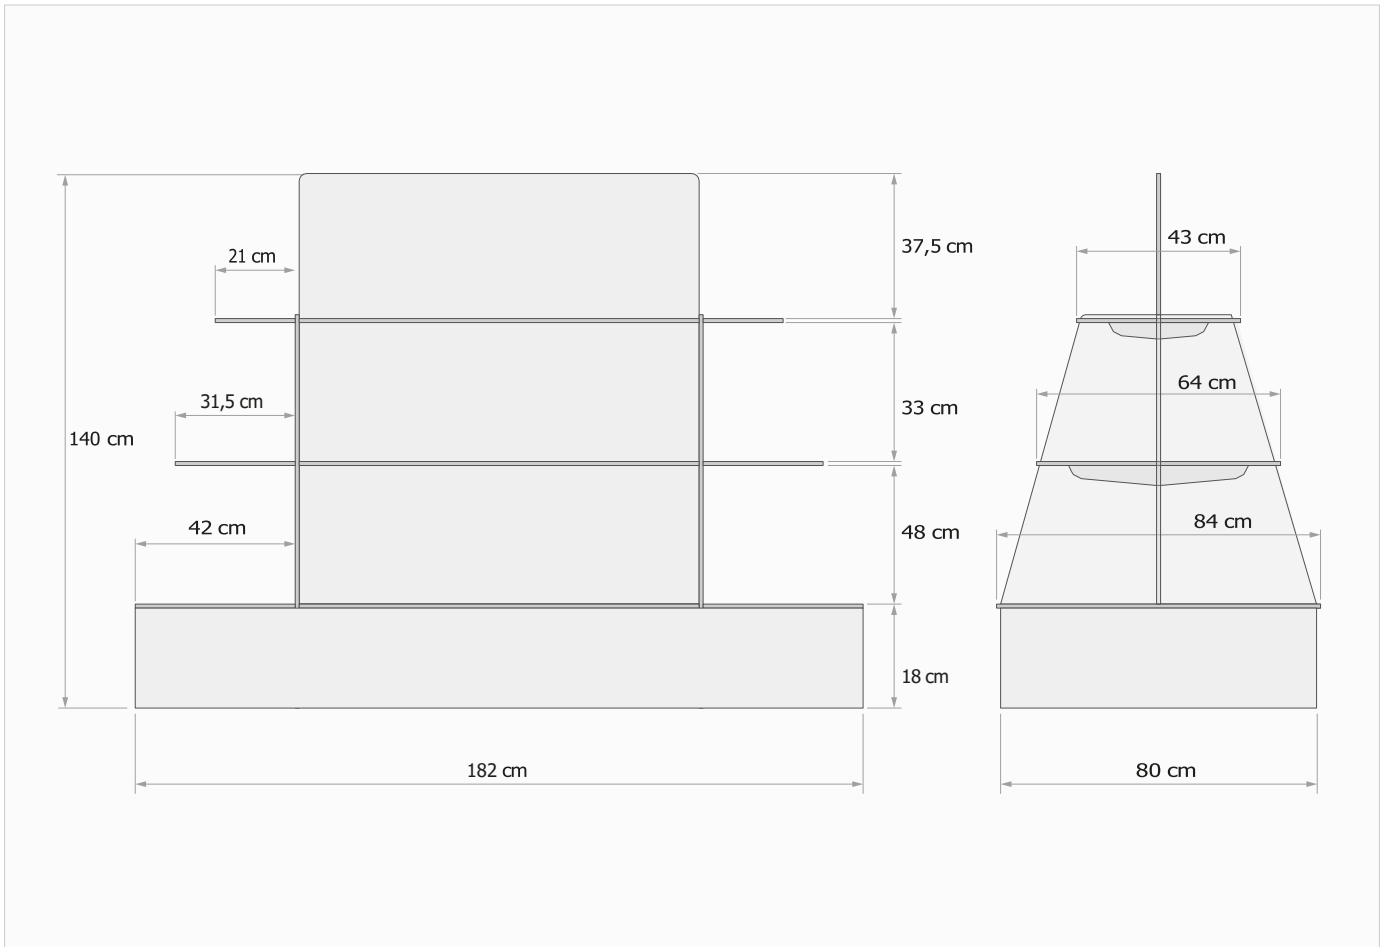

Islas

I 03

PLANO TÉCNICO ACOTADO

ESPECIFICACIONES TÉCNICAS

Referencia	I 03
Categoría	Islas
Tipo	Expositor rectangular
Material	MDF 10 y 6 mm
Alto	140 cm
Ancho	182 cm
Fondo	80 cm
Sostenibilidad	Reutilizable / Reparable / Reciclable

DESCRIPCIÓN

Pensado para productos de peso medio y ligeros. Capacidad optimizada y gran visibilidad lateral.

Haz tu pedido: + 34 693 69 82 59 / info@clickbyvisually.com