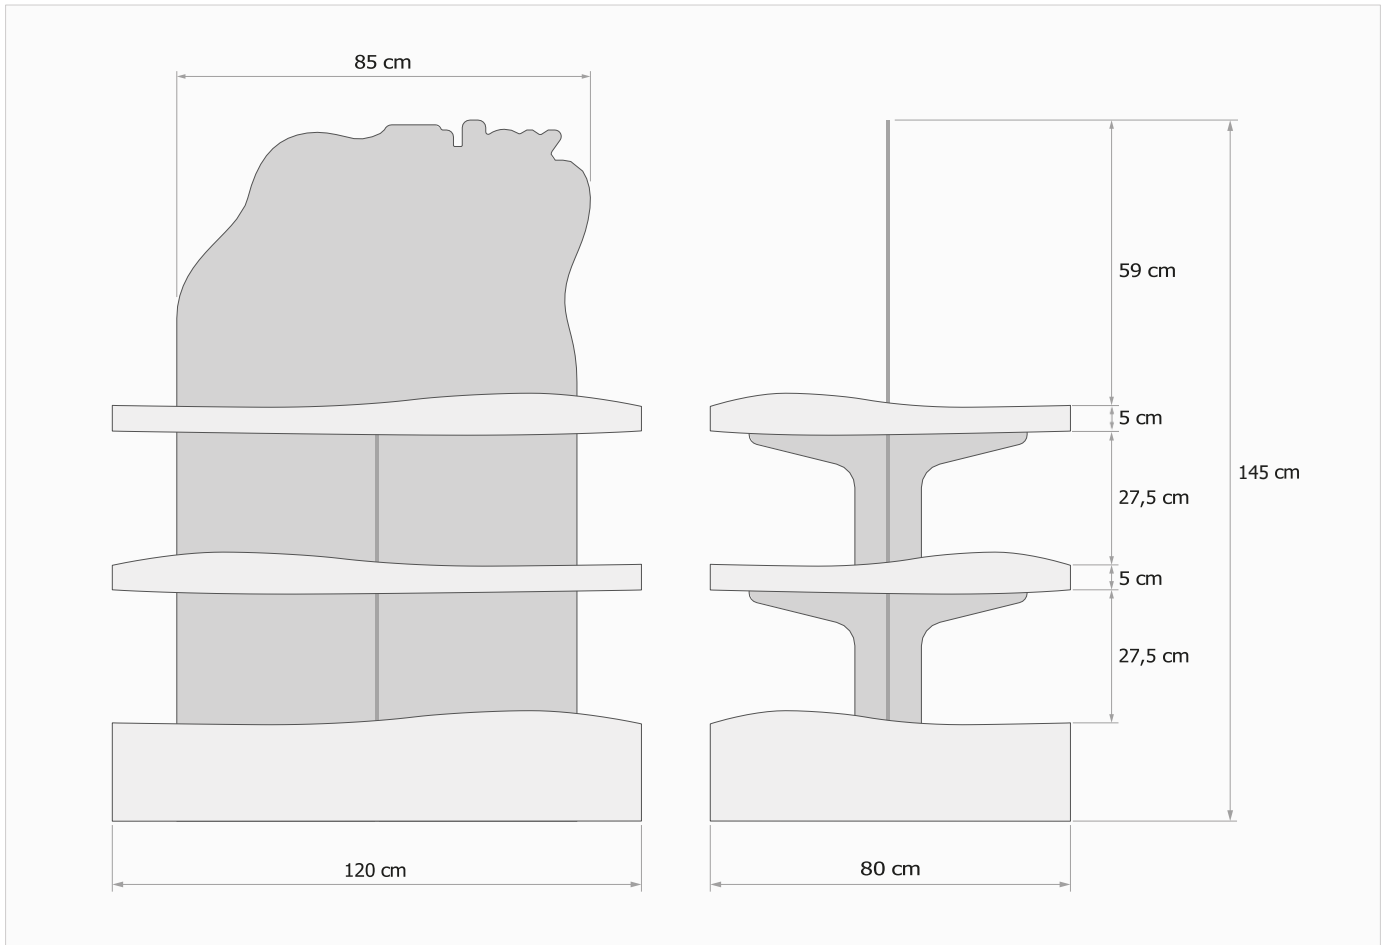

Islas

I 02 elíptico

PLANO TÉCNICO ACOTADO

ESPECIFICACIONES TÉCNICAS

Referencia	I 02 elíptico
Categoría	Islas
Tipo	Expositor elíptico
Material	MDF 10 y 3 mm
Alto	145 cm
Ancho	120 cm
Fondo	80 cm
Sostenibilidad	Reutilizable / Reparable / Reciclable

DESCRIPCIÓN

Pensado para productos de peso medio y ligero. Capacidad optimizada y gran visibilidad lateral.

Haz tu pedido: + 34 693 69 82 59 / info@clickbyvisually.com