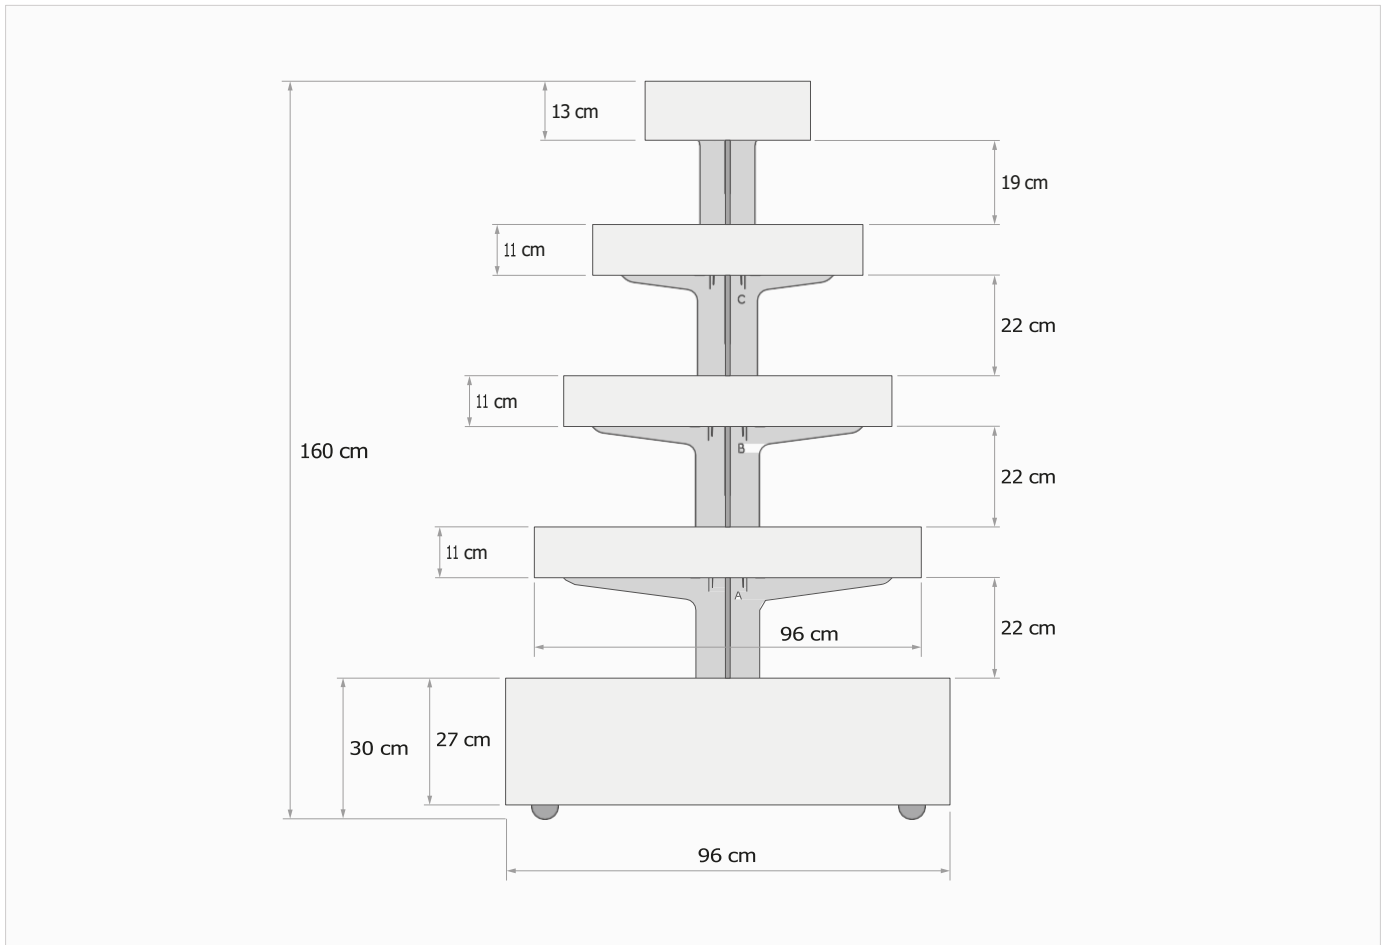

Islas

I 01 circular

## PLANO TÉCNICO ACOTADO

## ESPECIFICACIONES TÉCNICAS

Referencia	I 01 circular
Categoría	Islas
Tipo	Expositor circular
Material	MDF 10 y 3 mm
Alto	160 cm
Ancho	96 cm
Fondo	96 cm
Sostenibilidad	Reutilizable / Reparable / Reciclable

## DESCRIPCIÓN

Pensado para productos de peso medio y ligero. Capacidad optimizada y gran visibilidad lateral.

Haz tu pedido: + 34 693 69 82 59 / [info@clickbyvisually.com](mailto:info@clickbyvisually.com)