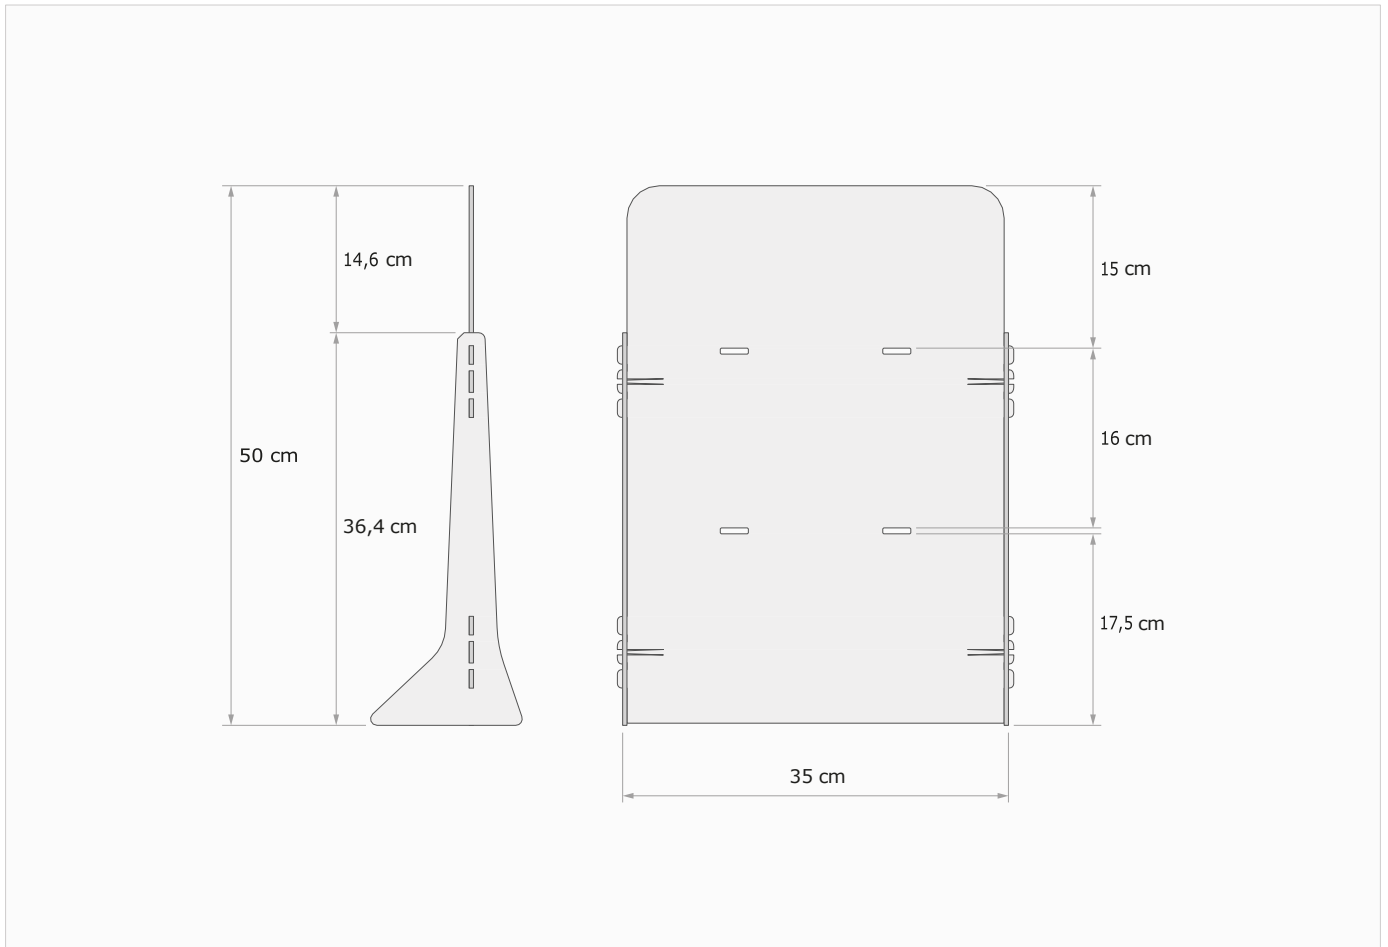

Expositores sobremesa

ES 05 35

PLANO TÉCNICO ACOTADO

ESPECIFICACIONES TÉCNICAS

Referencia	ES 05 35
Categoría	Expositores sobremesa
Tipo	Expositor ganchos
Material	MDF 4 mm
Alto	60 cm
Ancho	30 cm
Fondo	30 cm
Sostenibilidad	Reutilizable / Reparable / Reciclable

DESCRIPCIÓN

Expositor minimalista con ganchos metálicos.

Haz tu pedido: + 34 693 69 82 59 / [info@clickbyvisually.com](mailto:info@clickbyvisually.com)