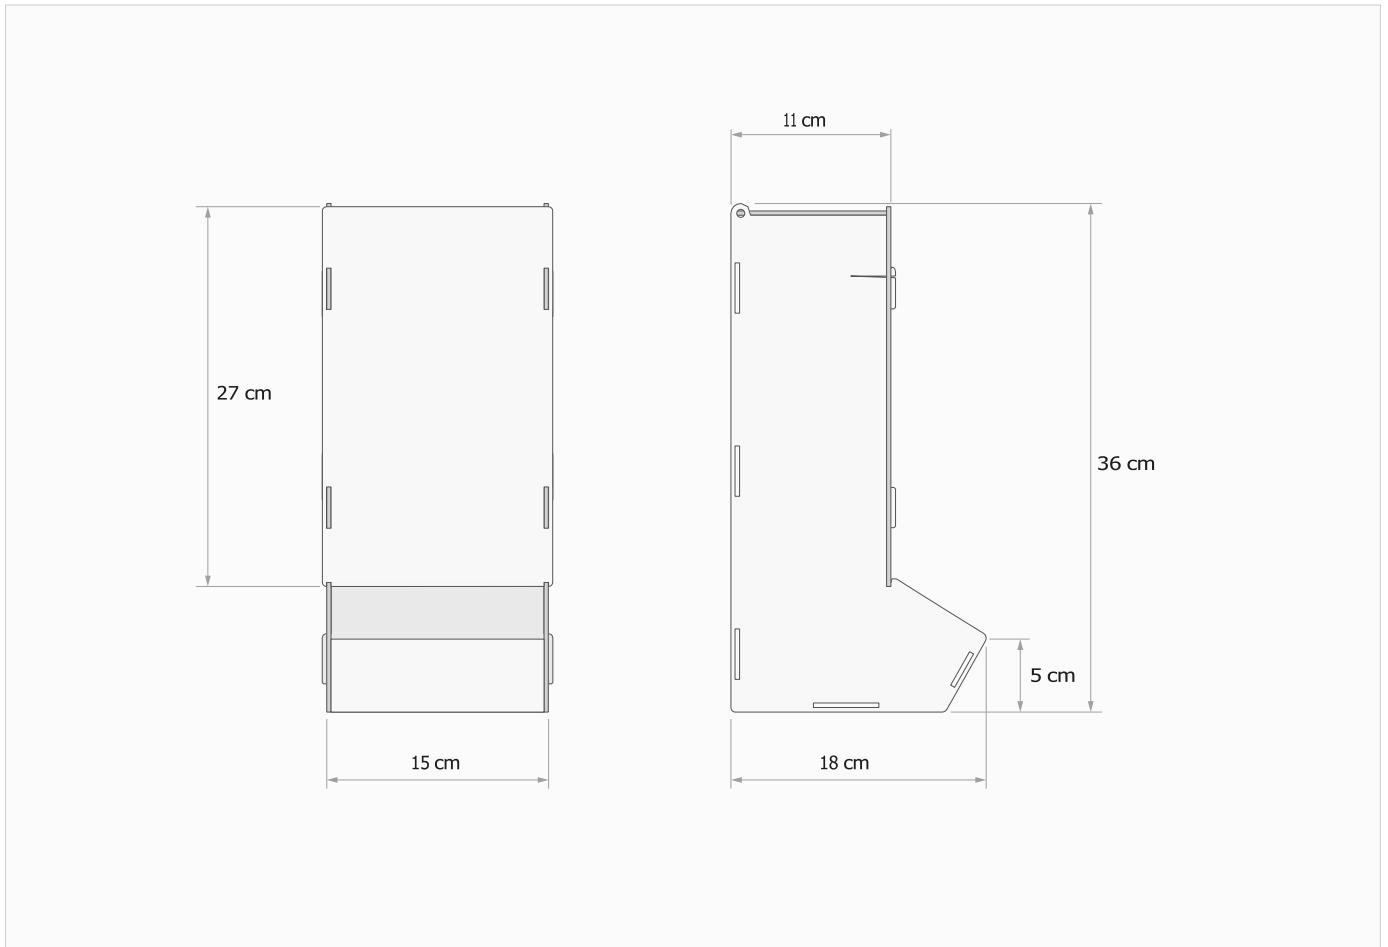

Expositores sobremesa

ES 04 15

PLANO TÉCNICO ACOTADO

ESPECIFICACIONES TÉCNICAS

Referencia	ES 04 15
Categoría	Expositores sobremesa
Tipo	Dispensador
Material	MDF 3 mm
Alto	36 cm
Ancho	15 cm
Fondo	18 cm
Sostenibilidad	Reutilizable / Reparable / Reciclable