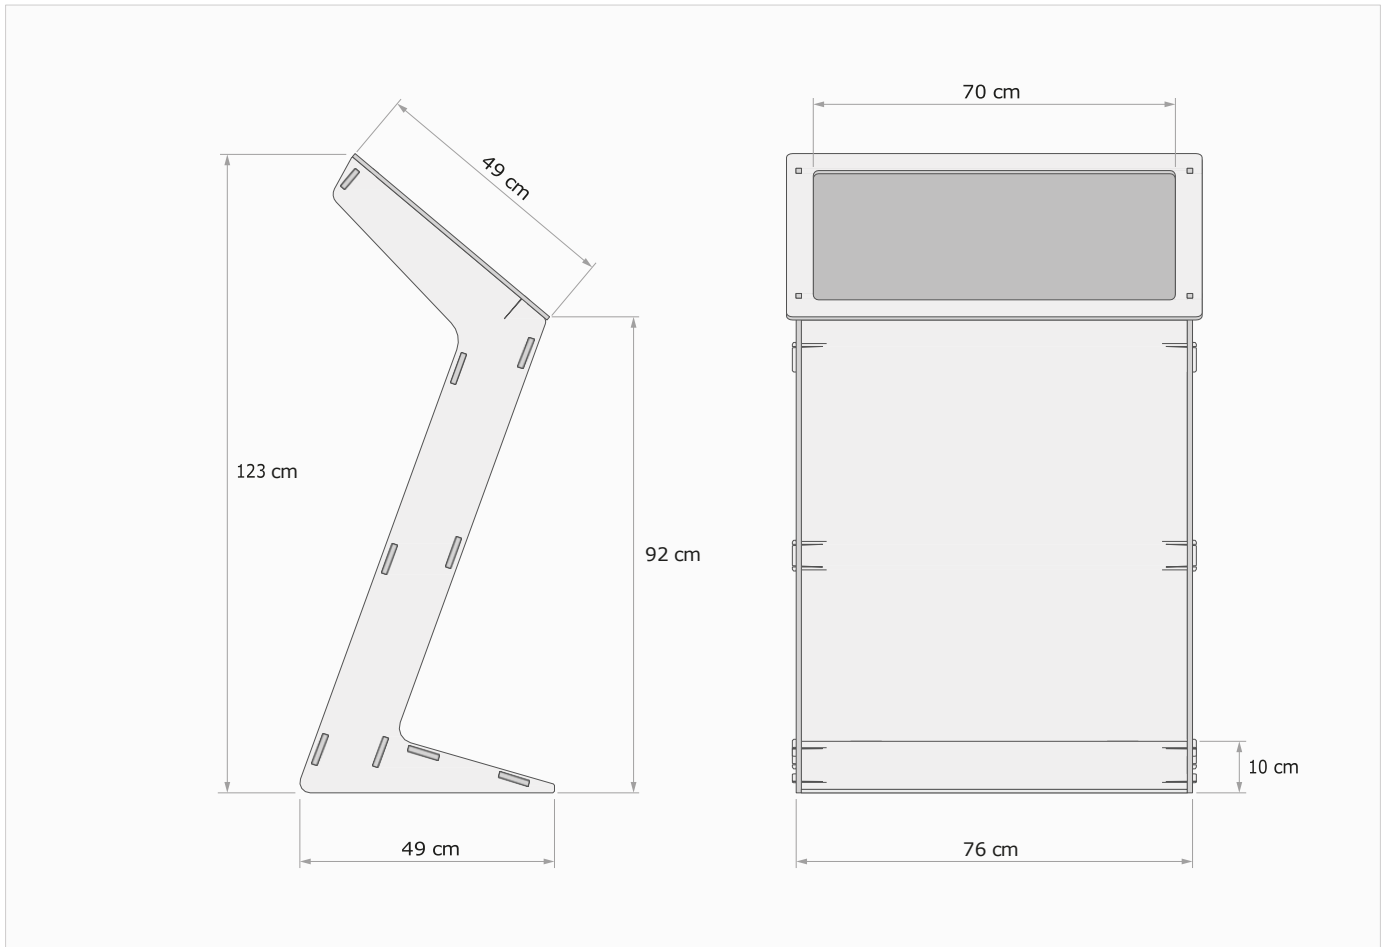

Complementos

Atril con pantalla

PLANO TÉCNICO ACOTADO

ESPECIFICACIONES TÉCNICAS

Referencia	Atril con pantalla
Categoría	Complementos
Tipo	Atril informativo
Material	MDF 10 mm
Alto	123 cm
Ancho	76 cm
Fondo	49 cm
Sostenibilidad	Reutilizable / Reparable / Reciclable

DESCRIPCIÓN

Montaje sencillo. Excelente ángulo de visión. Punto de información personalizable y atractivo. 100% personalizable.

Haz tu pedido: + 34 693 69 82 59 / info@clickbyvisually.com