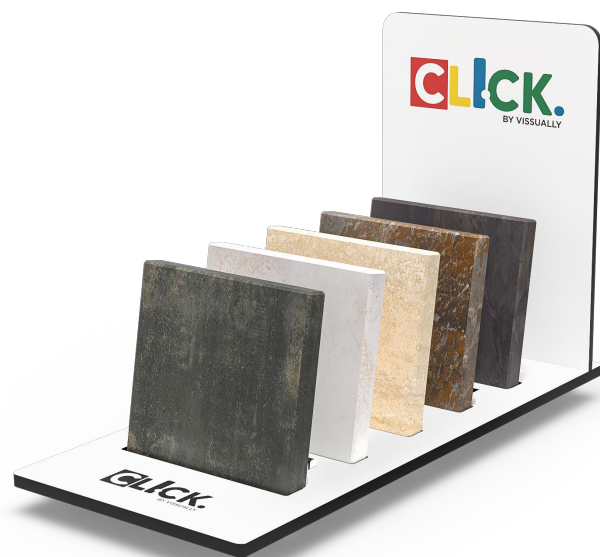

Mini cuna con cartela para muestras cerámicas de 10x10cm.
MDF 6mm.