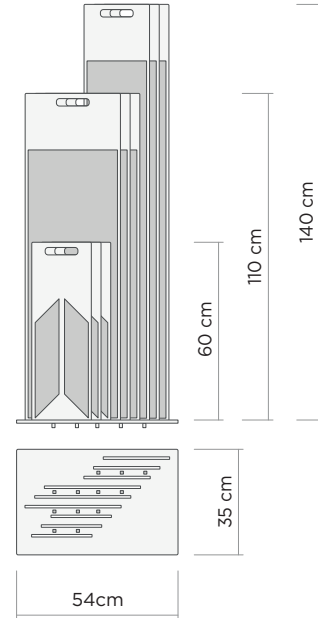

Cuna de suelo para cartelas de distintos tamaños.
MDF 10mm.