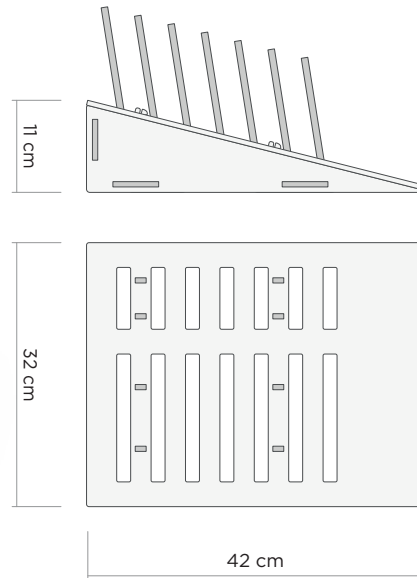

# A 01

Mini cuna con base dentada para muestras cerámicas hexagonales o cuadradas de 10x 10cm.  
MDF 6mm.

Mini cuna con base dentada con cartela para muestras cerámicas de 10x10cm.  
MDF 6mm.

# A 03

Mini cuna para muestras 10x 10cm, totalmente personalizable según cantidad de muestras y grosor.  
MDF 10mm.

Mini cuna con cartela para muestras cerámicas de 10x10cm.  
MDF 6mm.

# B 01

Cuna doble de sobremesa para piezas cuadradas de 10x10 cm y rectangulares de 5x20 cm. MDF 6mm.

Cuna doble de sobremesa con cartela para piezas de 15x10 cm. MDF 4mm.