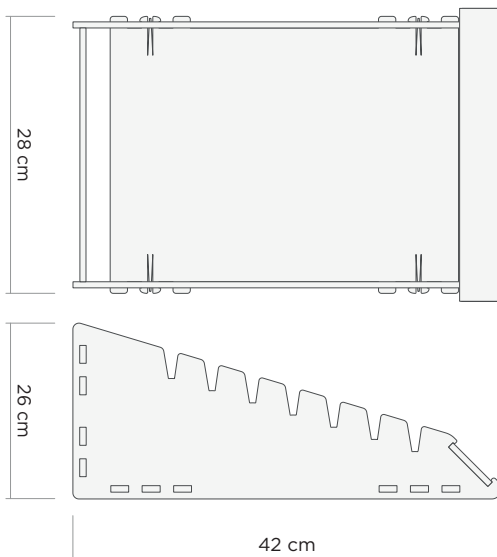

Cuna dentada para cartelas.
MDF 6mm.