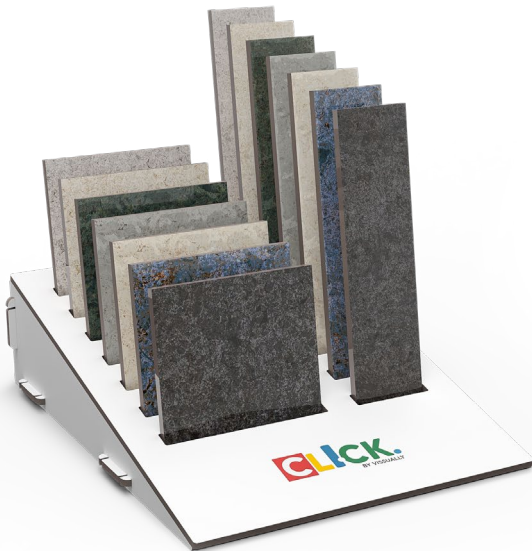

B 01

Cuna doble de sobremesa para piezas cuadradas de 10x10 cm y rectangulares de 5x20 cm. MDF 6mm.