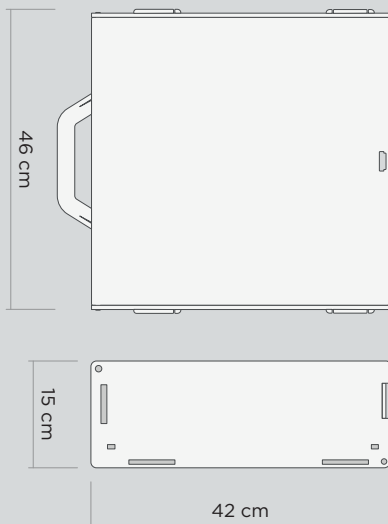

# B 01

Cuna doble de sobremesa para piezas cuadradas de 10x10 cm y rectangulares de 5x20 cm. MDF 6mm.

Cuna doble de sobremesa con cartela para piezas de 15x10 cm. MDF 4mm.

# C 03

Cuadríptico para muestras cerámicas.  
MDF 4mm.

# D 01

Caja para piezas de 25x25 cm.  
MDF 6mm.

Caja con asa.  
MDF 6mm.