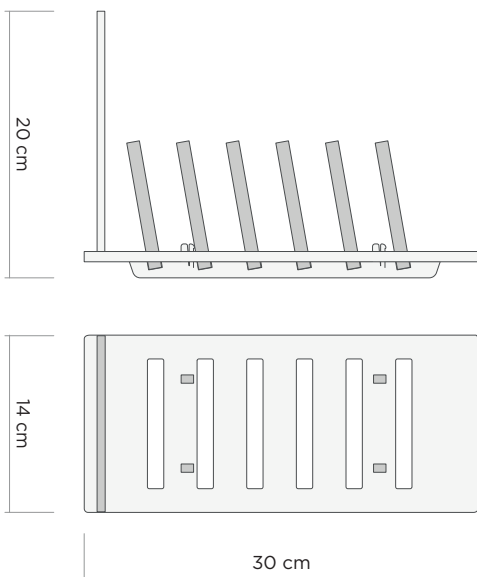

Mini cuna con cartela para muestras cerámicas de 10x10cm.
MDF 6mm.