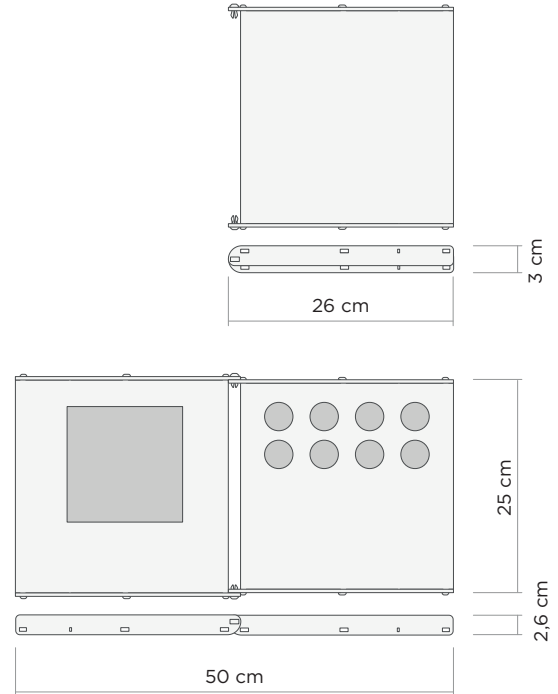

Díptico para muestras cerámicas.
MDF 4mm.