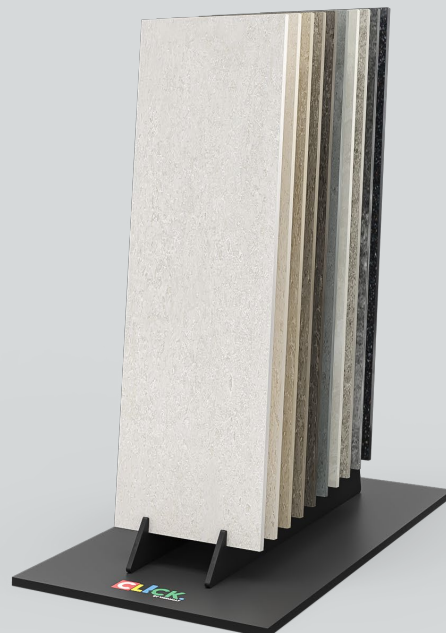

# B 17

Cuna de suelo para cartelas de distintos tamaños.  
MDF 10mm.

Cuna dentada con base para piezas de 30x120 cm.  
MDF 6mm.