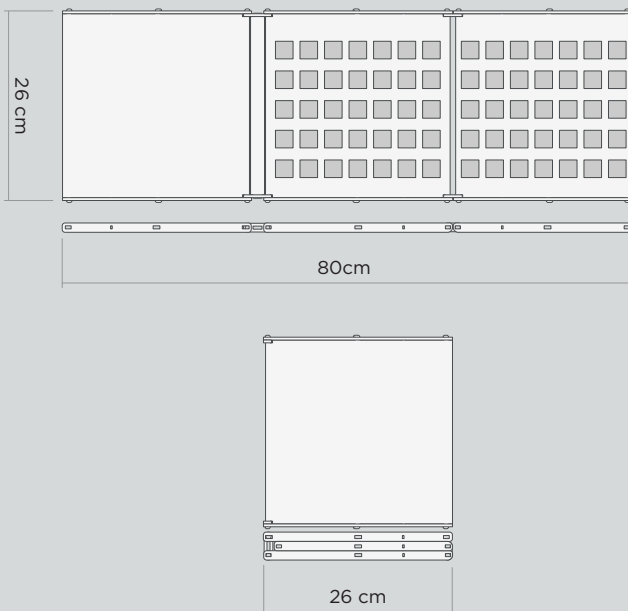

Tríptico para muestras cerámicas.
MDF 4mm.