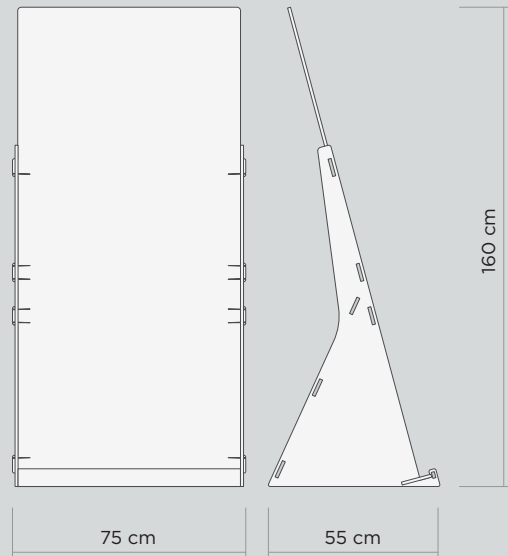

# E 01

Expositor para cartelas.  
MDF 10mm.

Expositor para elementos de baño.  
MDF 8mm.

# E 03

Expositor doble cara para platos de ducha y/o elementos cerámicos.  
MDF 10mm.

Expositor doble cara para platos de duchas.  
MDF 8mm.