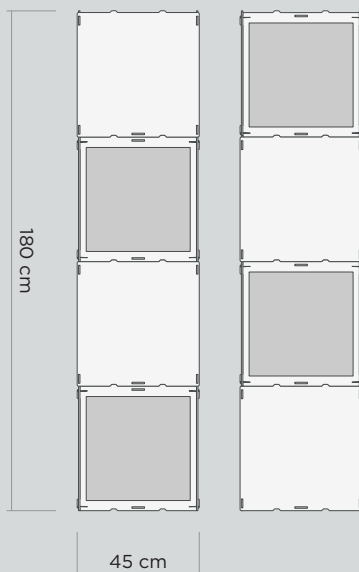

Totém formado por cubos para
piezas 40x40 cm.
MDF 6mm.