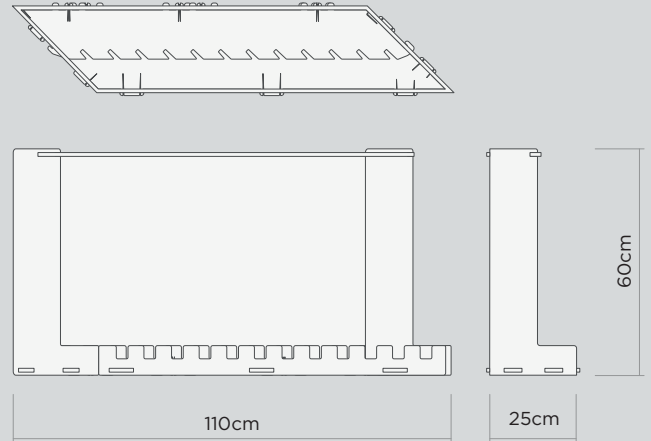

B 23

Cuna diagonal dentada para piezas de gran formato.
MDF 10mm.