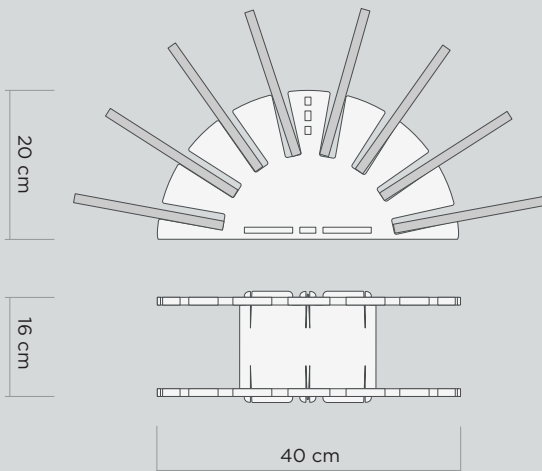

Cuna "Abanico" para piezas 20x20 cm.
MDF 8mm.