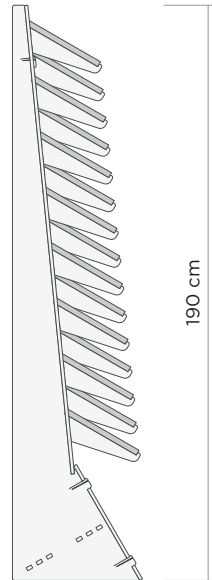

190 cm

40 cm

Expositor con cartela para varios elementos,
como piezas, cajas, carpetas...
MDF 10mm.