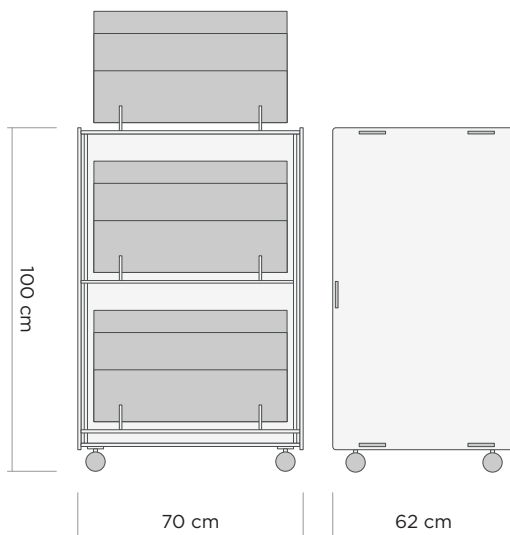

Mueble expositor para cunas/bandejas.
MDF 8mm.