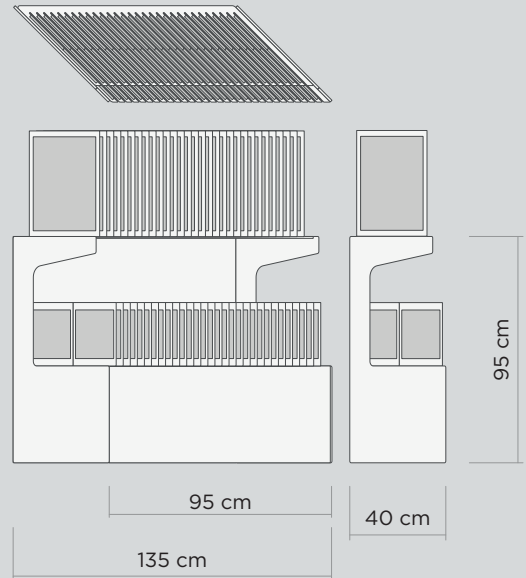

E 11

Expositor diagonal para cartelas.
MDF 8mm.