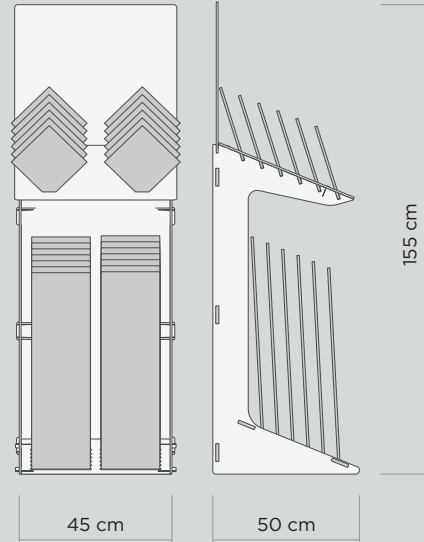

E 07

Expositor de doble altura para diferentes tipos y tamaños de piezas.
MDF 10mm.