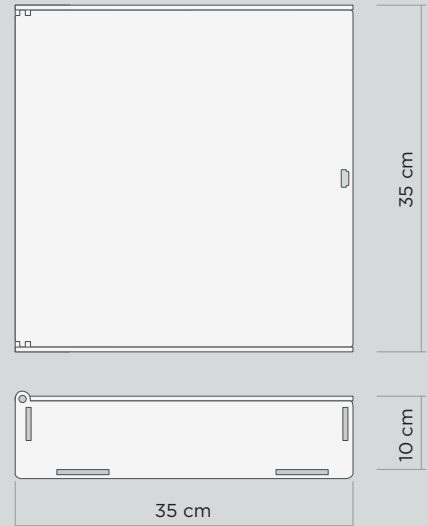

D 03

Caja con almacén.
MDF 6mm.