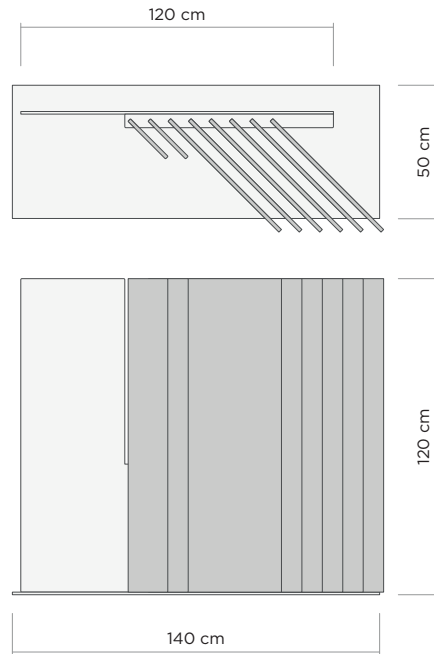

E 09

Expositor en diagonal con cartela para muestras de gran formato.
MDF 10mm.