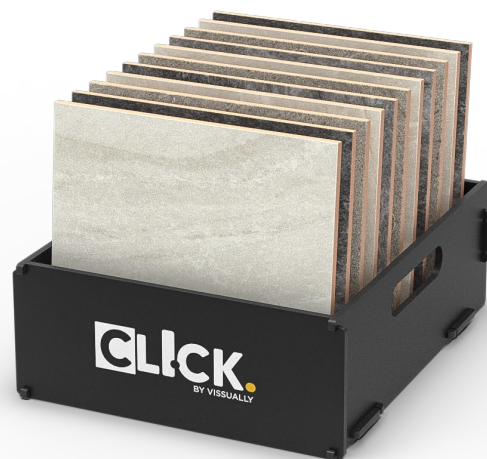

Caja abierta para piezas de 25x25 cm.
MDF 6mm.