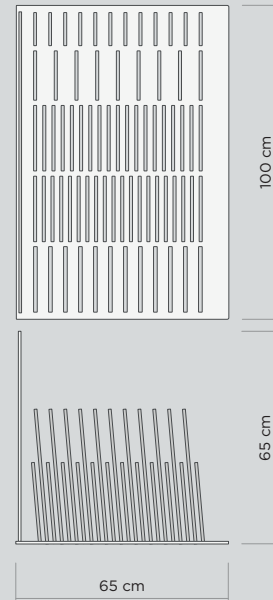

B 11

Cuna de sobremesa para piezas de distintos tamaños.
MDF 10mm.