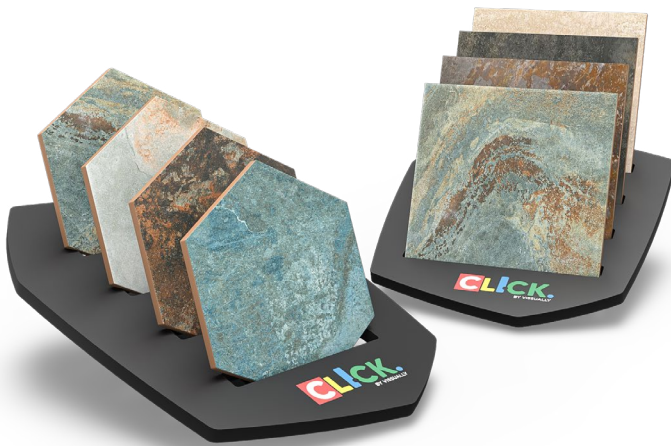

# A 01

Mini cuna con base dentada para muestras cerámicas hexagonales o cuadradas de 10x 10cm.  
MDF 6mm.

Mini cuna con base dentada con cartela para muestras cerámicas de 10x10cm.  
MDF 6mm.