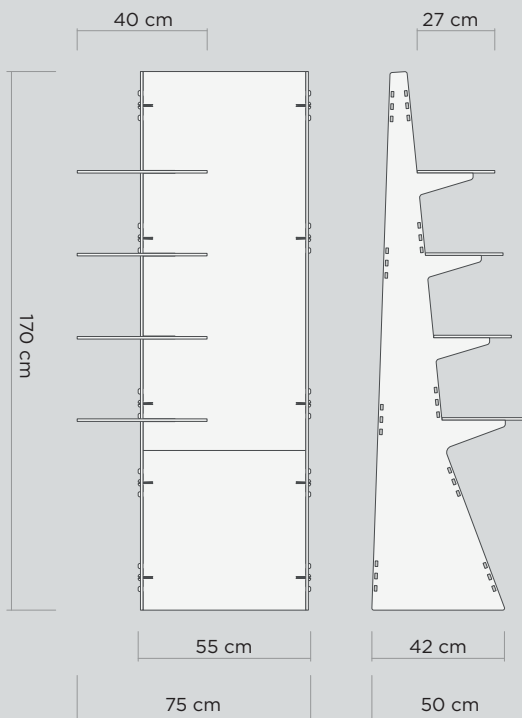

Expositor para elementos de baño.
MDF 8mm.