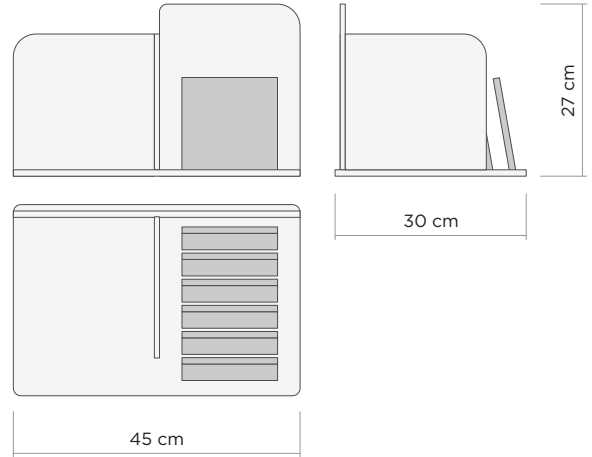

B 13

Cuna sobremesa con espejo para piezas con patrón geométrico.
MDF 8-10mm.