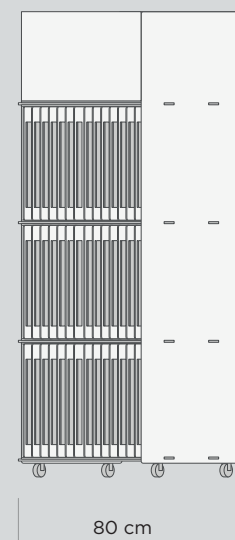

# E 07

Expositor de doble altura para diferentes tipos y tamaños de piezas.  
MDF 10mm.

Expositor de gran formato, con posibilidad de una o doble cara, así cómo de nº de columnas.  
MDF 10mm.

# E 13

Expositor de gran formato con cartela para piezas en diagonal.  
MDF 10mm.

Expositor de gran formato 360°.  
MDF 6mm.

# E 15

Expositor de gran formato 360°.  
MDF 10mm.

Expositor de gran formato 360° de 3 caras.  
MDF 6mm.

# E 17

Mueble expositor en zig-zag personalizable según número de módulos.  
MDF 10mm.