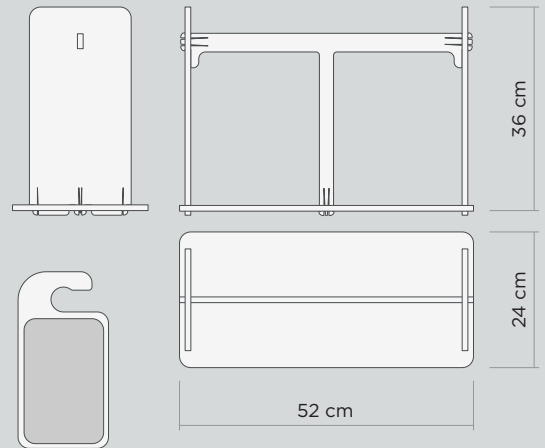

B 15

Cuna perchero para cartelas.
MDF 10mm.