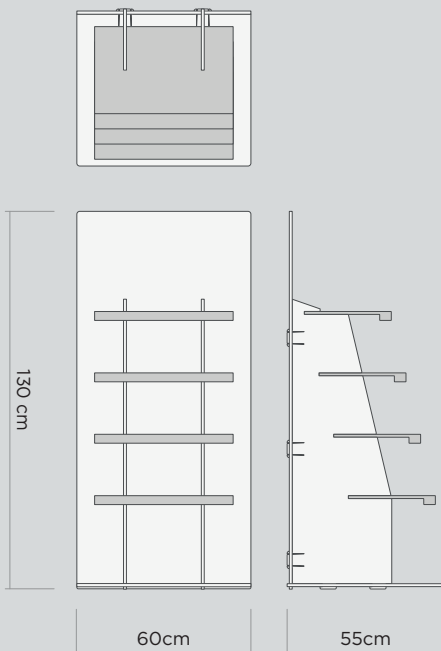

Expositor para peldaños de gran formato.
MDF 8-10mm.