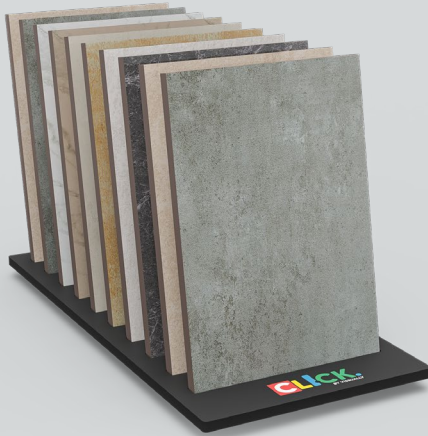

B 03

Cuna de sobremesa para piezas medianas de 20x30cm.
MDF 10mm.