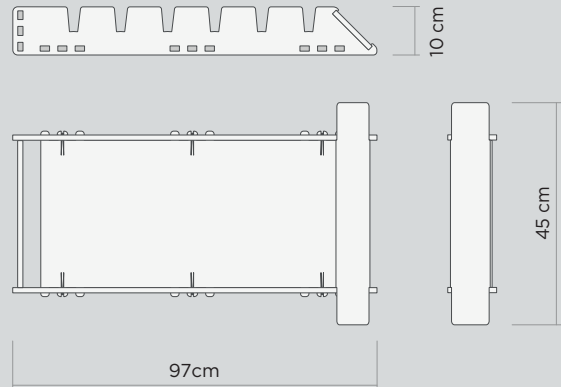

Cuna dentada de suelo para cartelas o piezas de gran tamaño.
MDF 10mm.