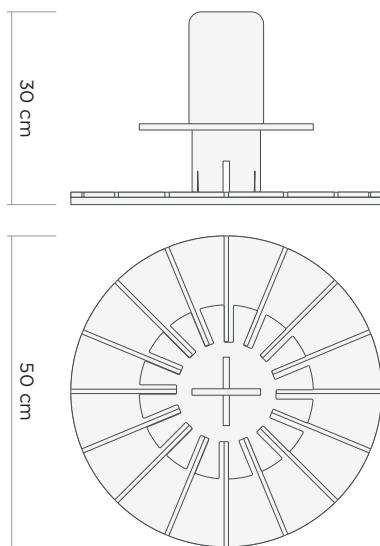

Cuna circular para piezas de 20x20 cm.
MDF 10mm.