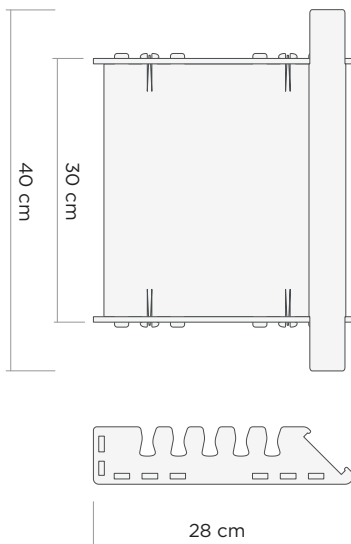

Cuna de sobremesa de gran formato para cartelas de 40x40 cm.
MDF 6mm.