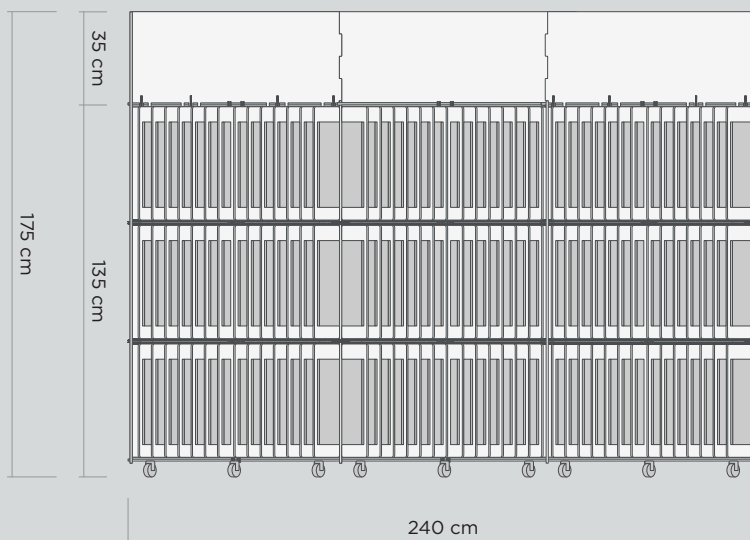

E 17

Mueble expositor en zig-zag personalizable según número de módulos.
MDF 10mm.