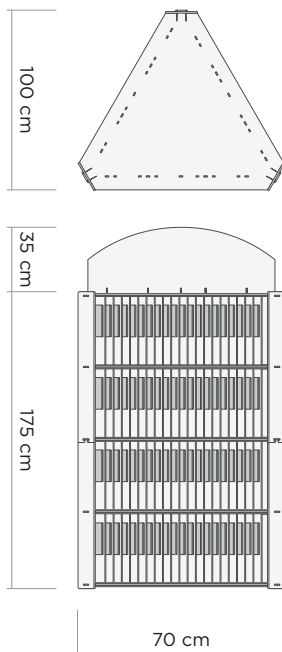

42 cm

# E 07

Expositor de doble altura para diferentes tipos y tamaños de piezas.  
MDF 10mm.

Expositor de gran formato, con posibilidad de una o doble cara, así cómo de nº de columnas.  
MDF 10mm.

# E 13

Expositor de gran formato con cartela para piezas en diagonal.  
MDF 10mm.

Expositor de gran formato 360°.  
MDF 6mm.

# E 15

Expositor de gran formato 360°.  
MDF 10mm.

Expositor de gran formato 360° de 3 caras.  
MDF 6mm.