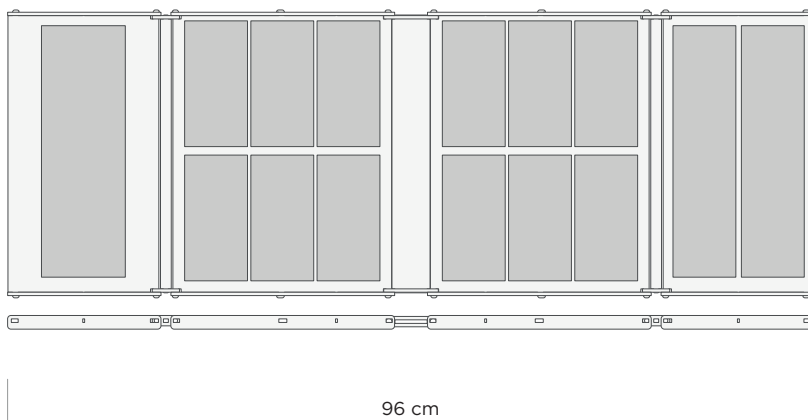

C 03

Cuadríptico para muestras cerámicas.
MDF 4mm.