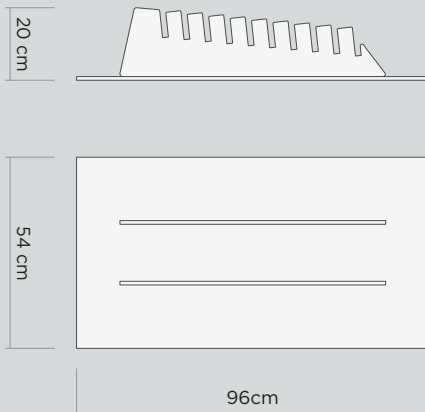

Cuna dentada con base para piezas de 30x120 cm.
MDF 6mm.