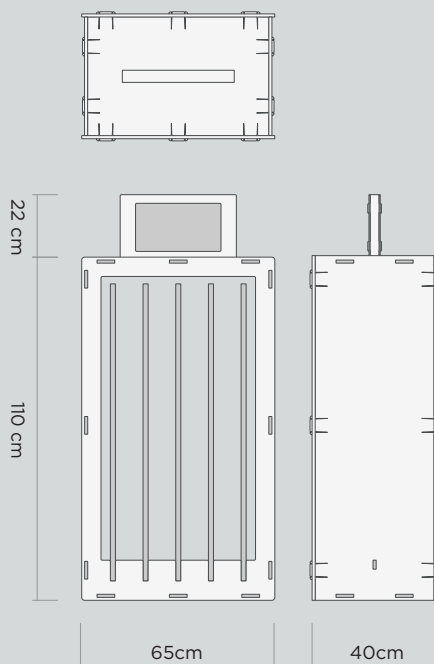

Cuna con cartela/pantalla para piezas de gran formato.
MDF 10mm.