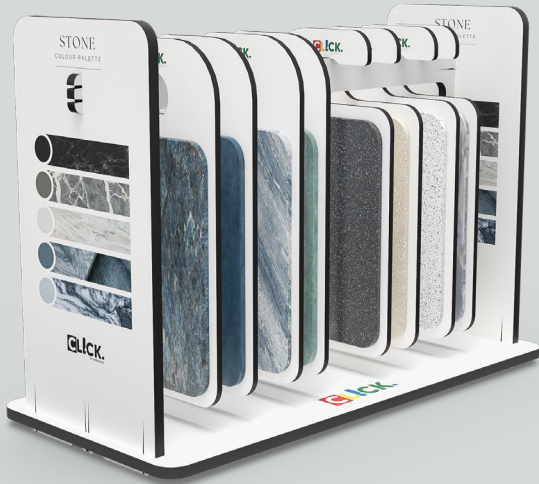

B 15

Cuna perchero para cartelas.
MDF 10mm.