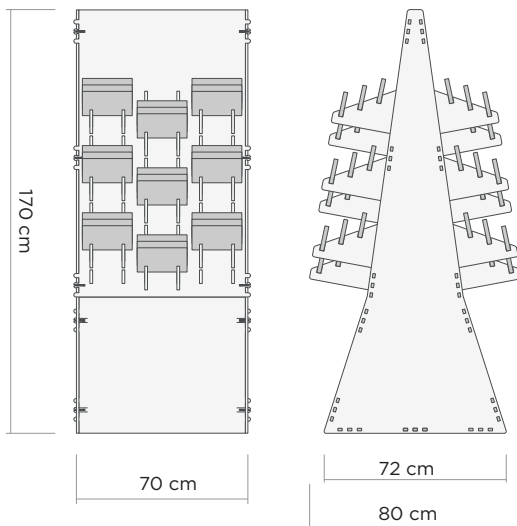

# E 05

Expositor para piezas en zig-zag.  
MDF 10mm.

40 cm

190 cm

40 cm

Expositor con cartela para varios elementos,  
como piezas, cajas, carpetas...  
MDF 10mm.

175 cm

60 cm

42 cm

# E 07

Expositor de doble altura para diferentes tipos y tamaños de piezas.  
MDF 10mm.

Expositor de gran formato, con posibilidad de una o doble cara, así cómo de nº de columnas.  
MDF 10mm.