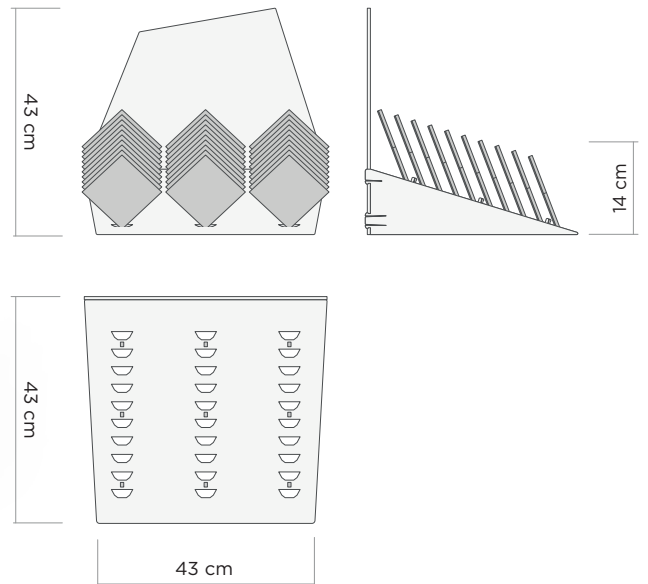

B 09

Cuna de sobremesa para piezas de 10x10 cm.
MDF 6-8mm.