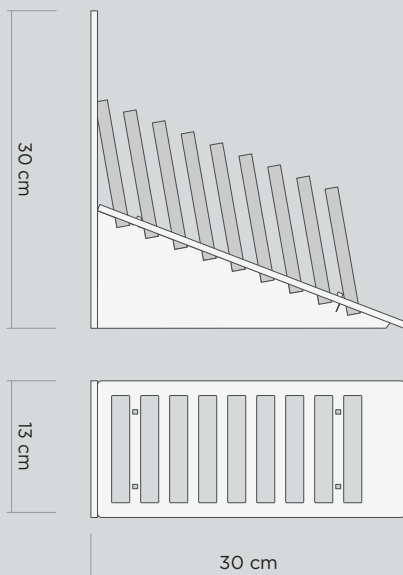

# A 01

Mini cuna con base dentada para muestras cerámicas hexagonales o cuadradas de 10x 10cm.  
MDF 6mm.

Mini cuna con base dentada con cartela para muestras cerámicas de 10x10cm.  
MDF 6mm.