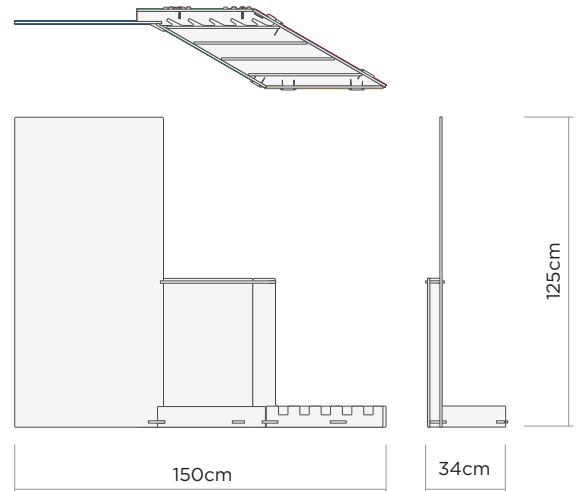

B 21

Cuna diagonal dentada con cartela para piezas de gran formato.
MDF 10 mm.