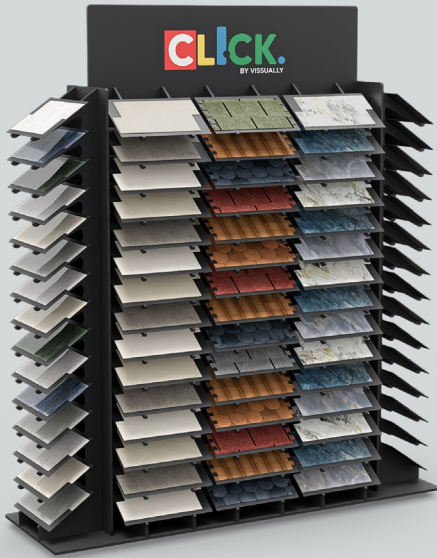

E 15

Expositor de gran formato 360°.
MDF 10mm.