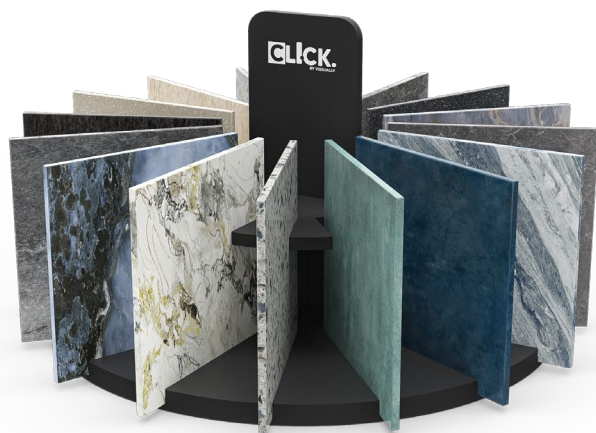

Cuna circular para piezas de 20x20 cm.
MDF 10mm.