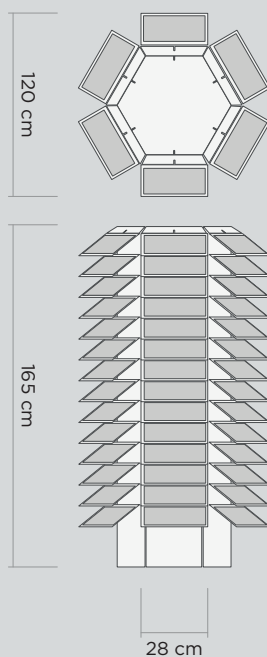

42 cm

# E 07

Expositor de doble altura para diferentes tipos y tamaños de piezas.  
MDF 10mm.

Expositor de gran formato, con posibilidad de una o doble cara, así cómo de nº de columnas.  
MDF 10mm.

# E 13

Expositor de gran formato con cartela para piezas en diagonal.  
MDF 10mm.

Expositor de gran formato 360°.  
MDF 6mm.

# E 15

Expositor de gran formato 360°.  
MDF 10mm.

Expositor de gran formato 360° de 3 caras.  
MDF 6mm.