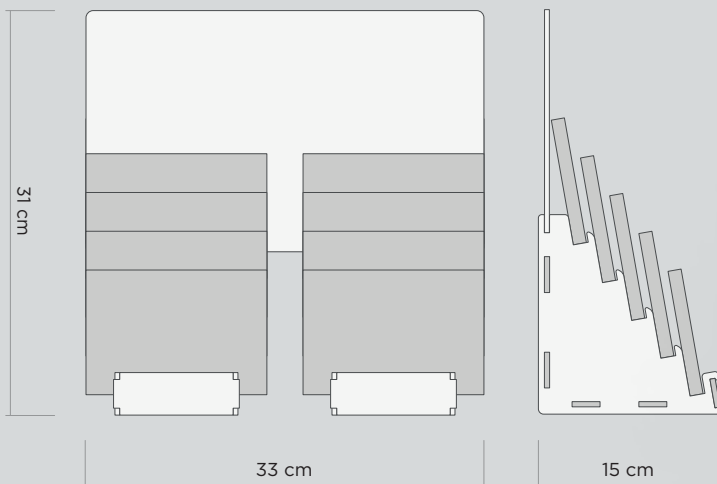

# A 01

Mini cuna con base dentada para muestras cerámicas hexagonales o cuadradas de 10x 10cm.  
MDF 6mm.

Mini cuna con base dentada con cartela para muestras cerámicas de 10x10cm.  
MDF 6mm.

# A 03

Mini cuna para muestras 10x 10cm, totalmente personalizable según cantidad de muestras y grosor.  
MDF 10mm.

Mini cuna con cartela para muestras cerámicas de 10x10cm.  
MDF 6mm.

# B 01

Cuna doble de sobremesa para piezas cuadradas de 10x10 cm y rectangulares de 5x20 cm. MDF 6mm.

Cuna doble de sobremesa con cartela para piezas de 15x10 cm. MDF 4mm.