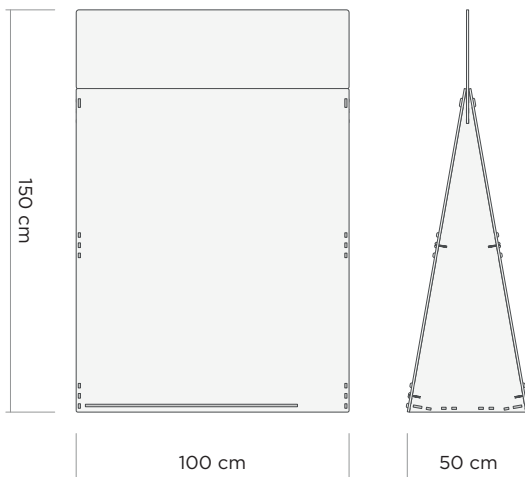

Expositor doble cara para platos de duchas.
MDF 8mm.