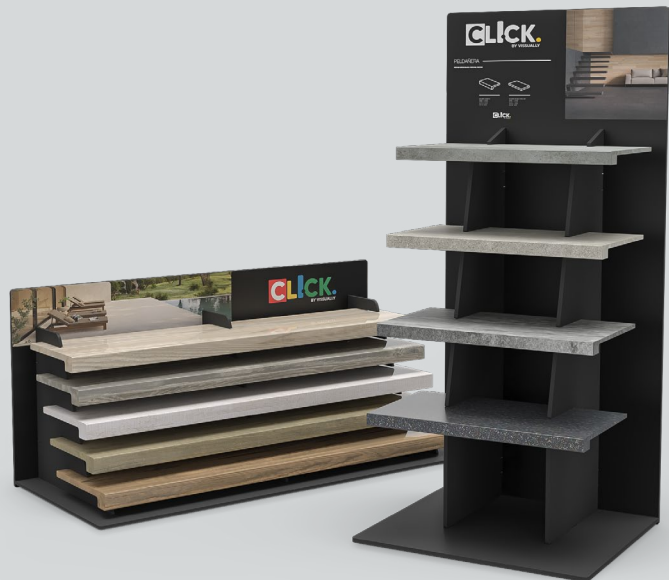

Expositor para peldaños de gran formato.
MDF 8-10mm.