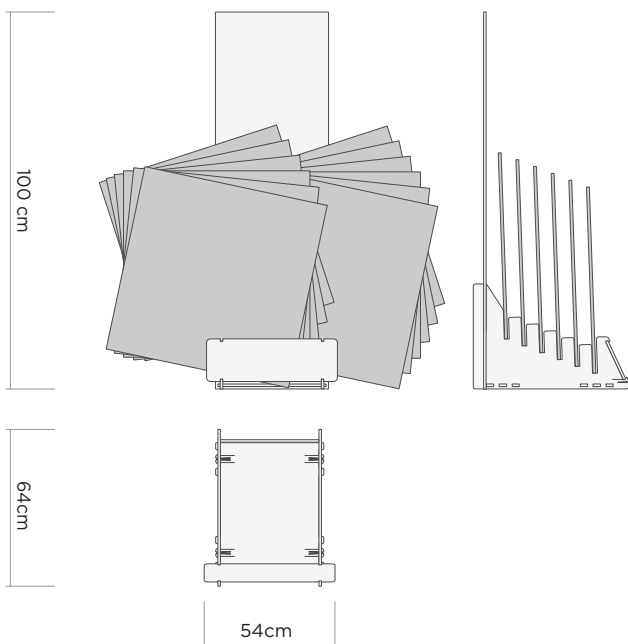

Cuna con cartela, dentada en forma de abanico para piezas de 50x50 cm.
MDF 6mm.