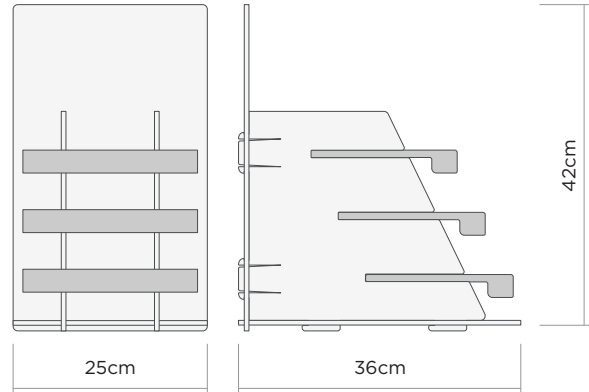

B 25

Expositor sobremesa para peldaños con cartela, personalizable según nº peldaños.
MDF 6-8 mm.