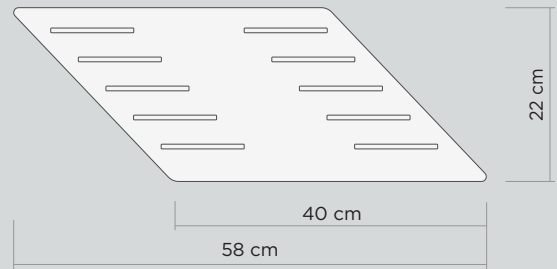

B 07

Cuna de sobremesa con forma romboidal para cartelas.
MDF 10mm.