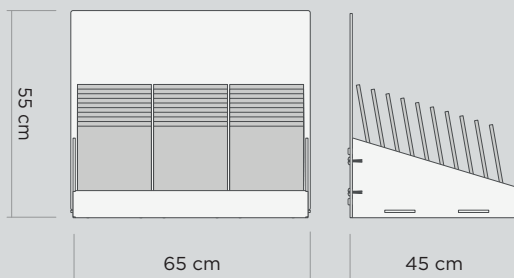

# B 01

Cuna doble de sobremesa para piezas cuadradas de 10x10 cm y rectangulares de 5x20 cm. MDF 6mm.

Cuna doble de sobremesa con cartela para piezas de 15x10 cm. MDF 4mm.

# B 03

Cuna de sobremesa para piezas medianas de 20x30cm.  
MDF 10mm.

Cuna de sobremesa para cartelas.  
MDF 10mm.

# B 05

Cuna de sobremesa para elementos cerámicos de diferentes formas.  
MDF 8mm.

Cuna de sobremesa de gran formato para piezas de 20x20 cm.  
MDF 6mm.