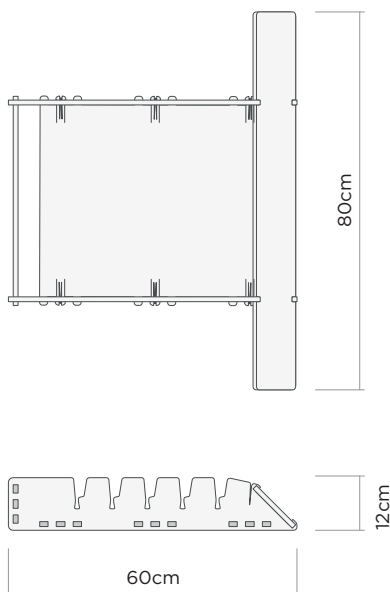

Cuna para cartelas de gran formato.
MDF 10mm.