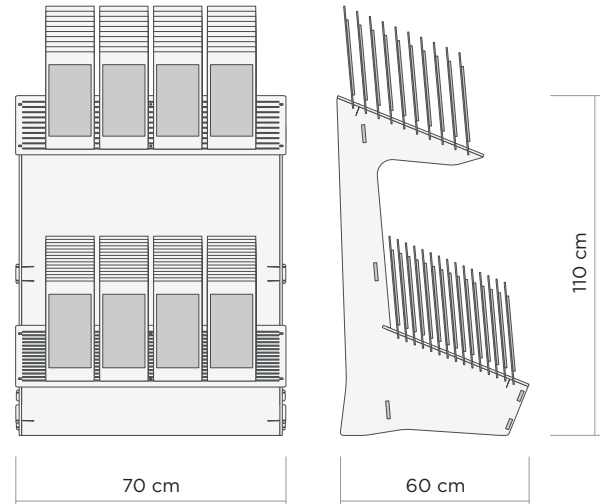

E 01

Expositor para cartelas.
MDF 10mm.