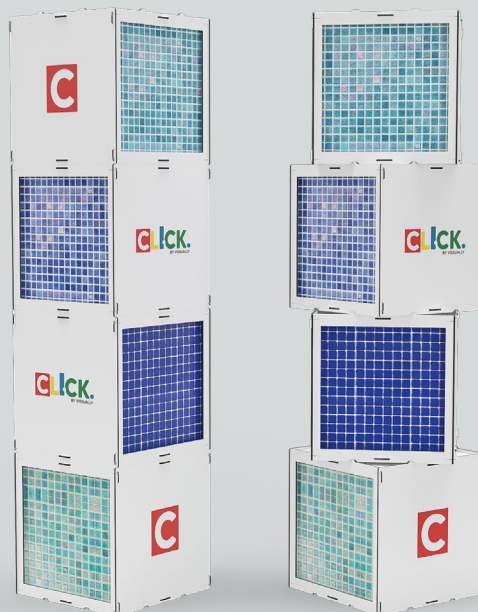

Totém formado por cubos para
piezas 40x40 cm.
MDF 6mm.