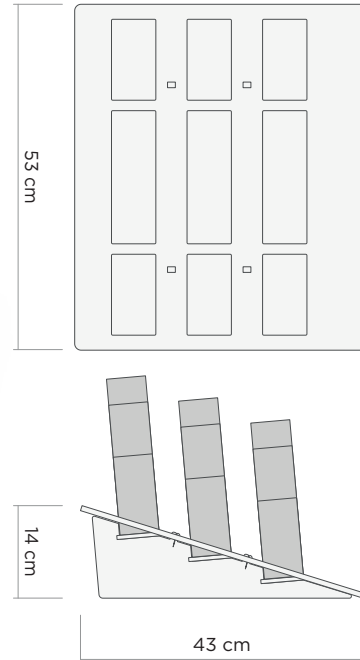

Cuna de sobremesa para elementos cerámicos de diferentes formas.
MDF 8mm.