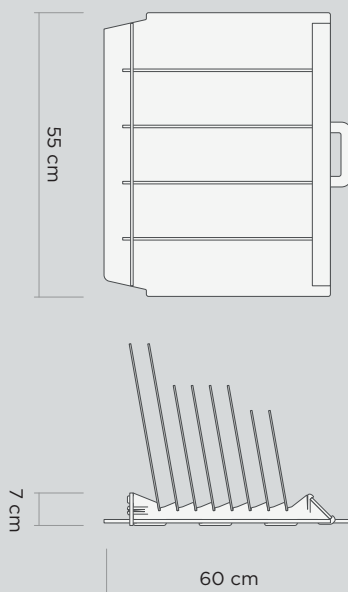

Cuna tipo bandeja para cartelas.
MDF 6-8mm.