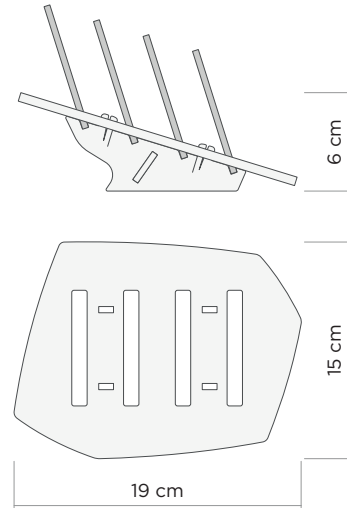

# A 01

Mini cuna con base dentada para muestras cerámicas hexagonales o cuadradas de 10x 10cm.  
MDF 6mm.

Mini cuna con base dentada con cartela para muestras cerámicas de 10x10cm.  
MDF 6mm.