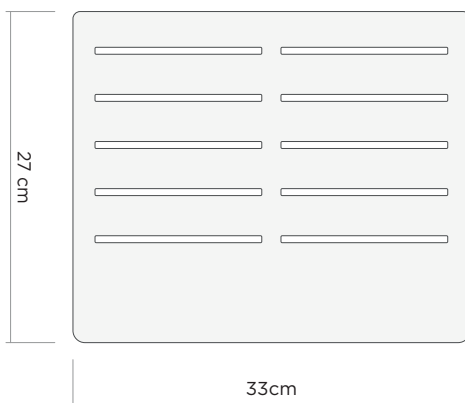

Cuna de sobremesa para cartelas.
MDF 10mm.