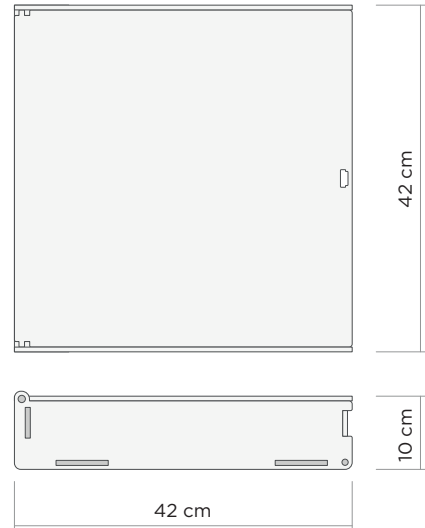

D 01

Caja para piezas de 25x25 cm.
MDF 6mm.