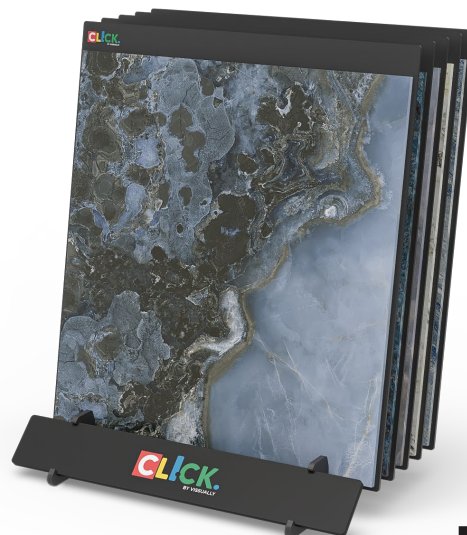

Cuna de sobremesa de gran formato para cartelas de 40x40 cm.
MDF 6mm.