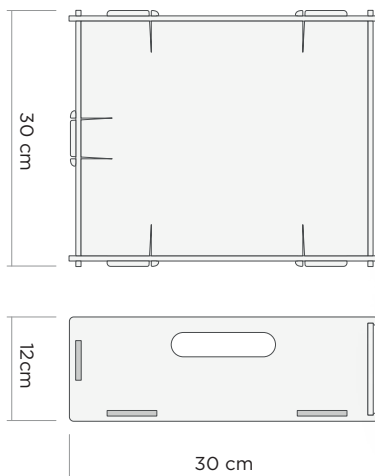

Caja abierta para piezas de 25x25 cm.
MDF 6mm.